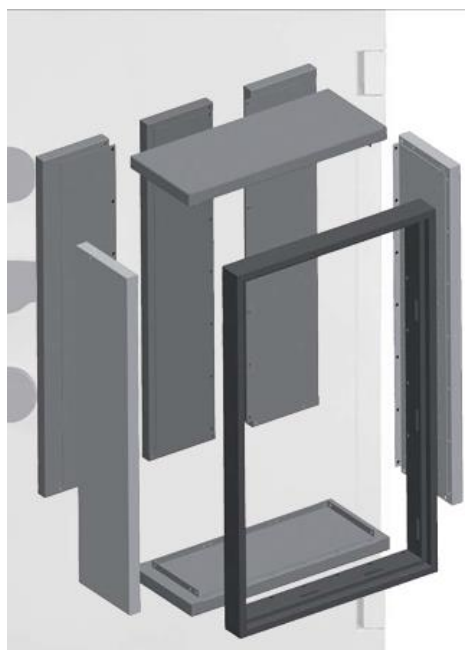

## Caractéristiques techniques :

Les coffres forts démontables sont conformes à la norme EN 1143.1+ A1 2012 .

Ils sont testés et certifiés par le VDMA avec une assurance **de 55 000 € à 200 000 €**

Les dimensions internes sont identiques aux gammes standards. Pour les dimensions externes il y a une différence de hauteur et largeur de 20 mm et de profondeur de 10 mm.

Serrure à clef double pannetons  
CAWI en standard avec 2 clefs

Option : Serrure électronique TITAN  
1 code maître et un code  
utilisateur

Serrure à disques  
LG3390

Serrure électronique  
MAUER CODE COMBI B