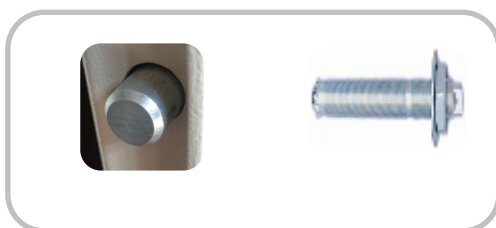

### Compartiment intérieur:

**Dimensions (hxlxp): 100 x 362 x 330mm**

Épaisseur de la porte du compartiment: 3 mm

Serrure à cames CAMLOCK

COLORIS

7035

Référence	Volume	Dimensions Externes h x l x p en mm	Dimensions Internes h x l x p en mm	Poids en kg
CPAP	50	350 x 450 x 420	344 x 444 x 360	34